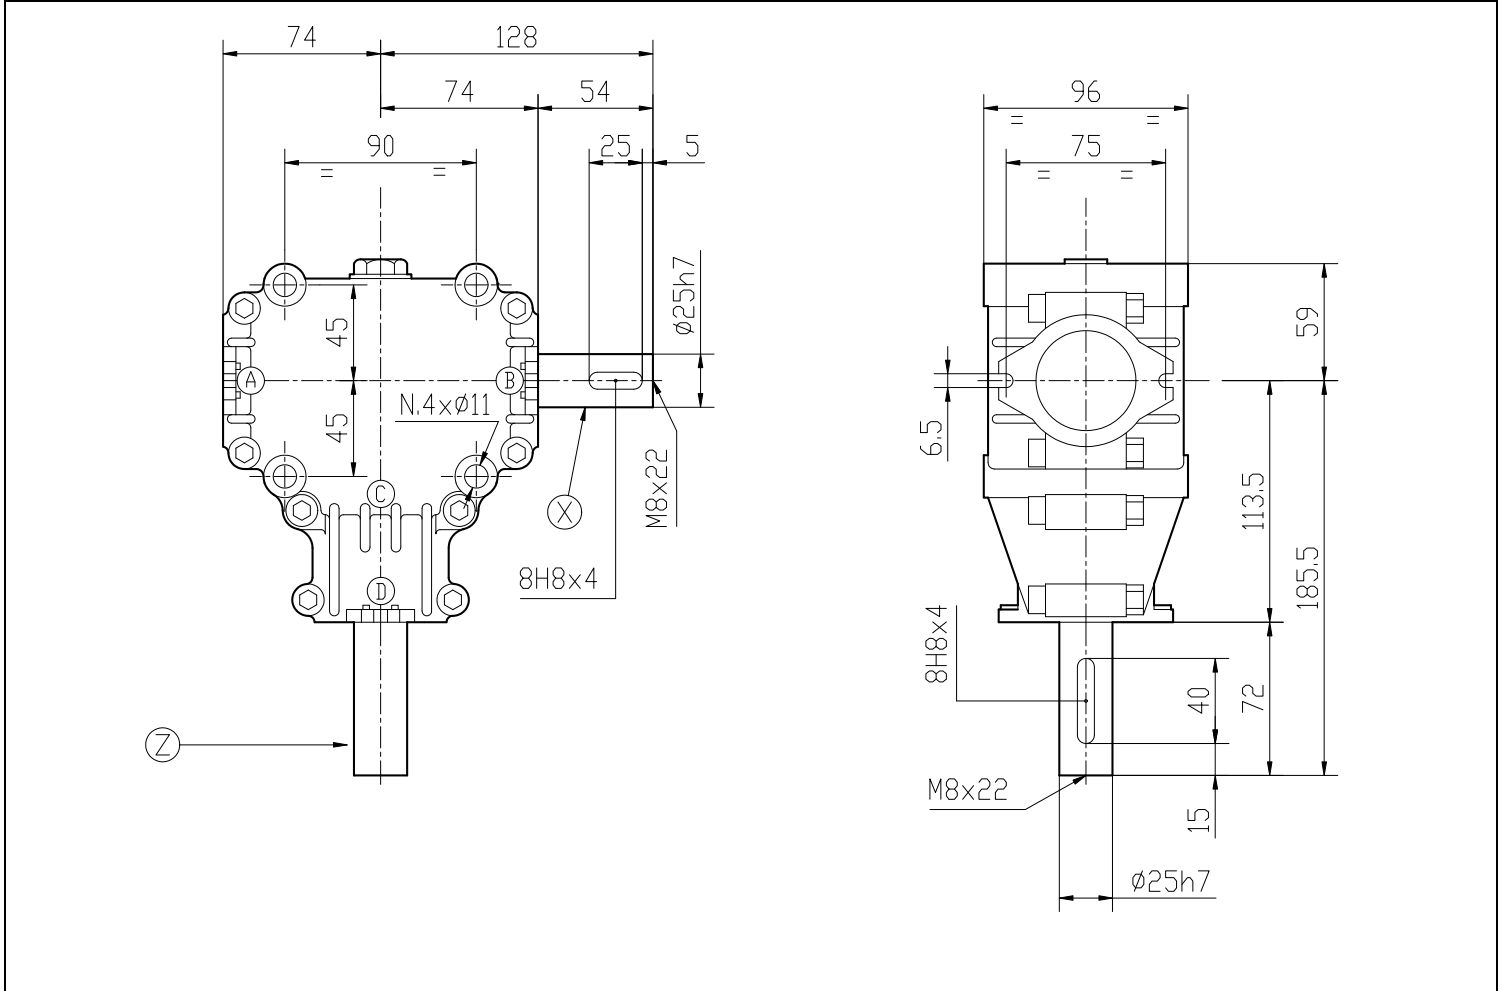

Codice Prodotto <i>Product Code</i>	9.124.004.30	 Fornito Privo di Lubrificante! Supplied without Oil!
Descrizione <i>Description</i>	L-25 A	

Tipo * Type *	Rapporto Ratio	Giri entrata Input r.p.m.	Potenza entrata Input Power [kW]	Momento Torcente Uscita Output Torque [daNm]	Peso Weight [kg]	Albero Ingresso Input shaft	Sensi di Rotazione Direction of Rotation
R	1,9:1	540	7	22,7	4,1	Z	
M	1:1,9	540	11	9,9		X	

* Tipo: M= Moltiplicatore di Giri R= Riduttori di Giri O= Rinvio 1:1 RC= Riduttore Cambio di Velocità RM= Moltiplicatore Cambio di Velocità

* Type: M= Speed Increaser R= Reducer O= Gearbox 1:1 RC= Speed-Change Reducer RM= Speed-Change Increaser